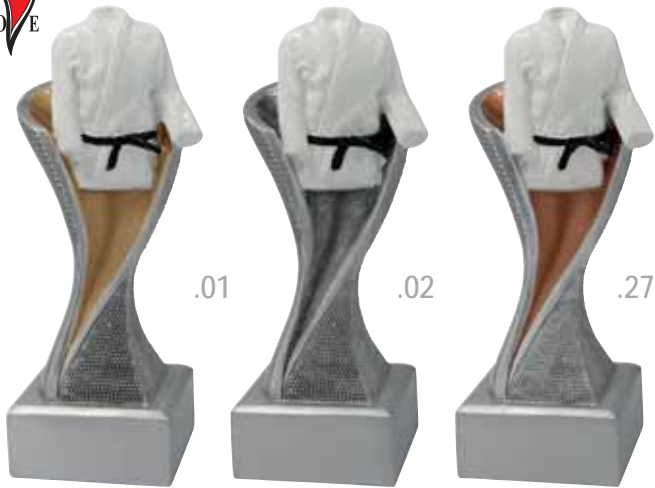

EMBLEMAT 25MM

ST.185

Symbol	H (mm)	Ø (mm)	Cena
ST.185.01.A	205	55x55x20	21,40

PLASTIK / MARMUR

FG259

Symbol	H (mm)	IP (mm)	Cena
FG259	100	19x51	16,70