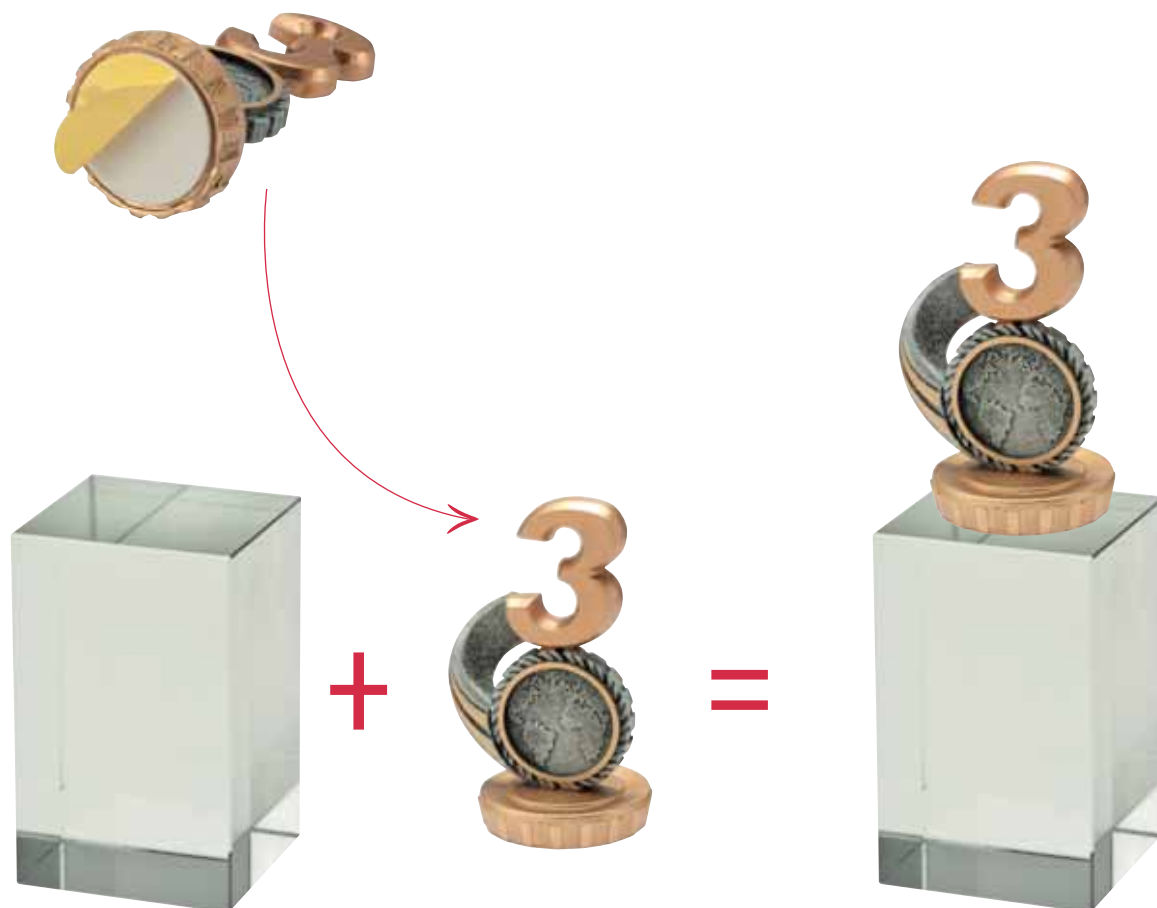

# STWÓRZ WŁASNE TROFEUM

WIĘCEJ INFORMACJI ZNAJDZIESZ W ROZDZIALE POSTUMENTY, STRONA 201

**FX001**

Symbol	H (mm)	Cena
FX001	80	18,70

EMBLEMAT 25MM

**FX002**

Symbol	H (mm)	Cena
FX002	80	18,70

EMBLEMAT 25MM